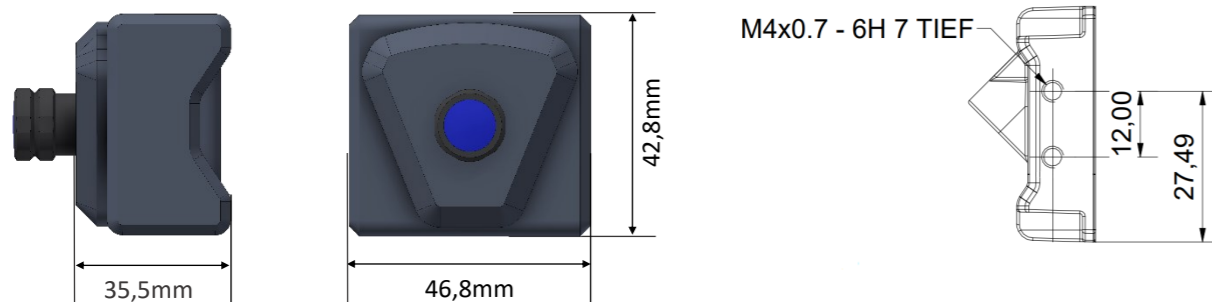

eff. Bildwinkel / Angle of view

Bezeichnung	eff. horizontaler Bildwinkel eff. horizontal angle of view	eff. vertikaler Bildwinkel eff. vertical angle of view
ArkCam Basic+ mini 90°	98°	54°
ArkCam Basic+ mini 130°	128°	70°
ArkCam Basic+ mini 180°	190°	124°
ArkCam Basic+ mini 90° VE	98°	54°
ArkCam Basic+ mini 120° VE	128°	94°
ArkCam Basic+ mini X 60° 2MP	64°	34°
ArkCam Basic+ mini X 90° 2MP	102°	52°
ArkCam Basic+ mini X 130° 2MP	135°	73°
ArkCam Basic+ mini X 180° 2MP	203°	101°

Maße / Dimensions